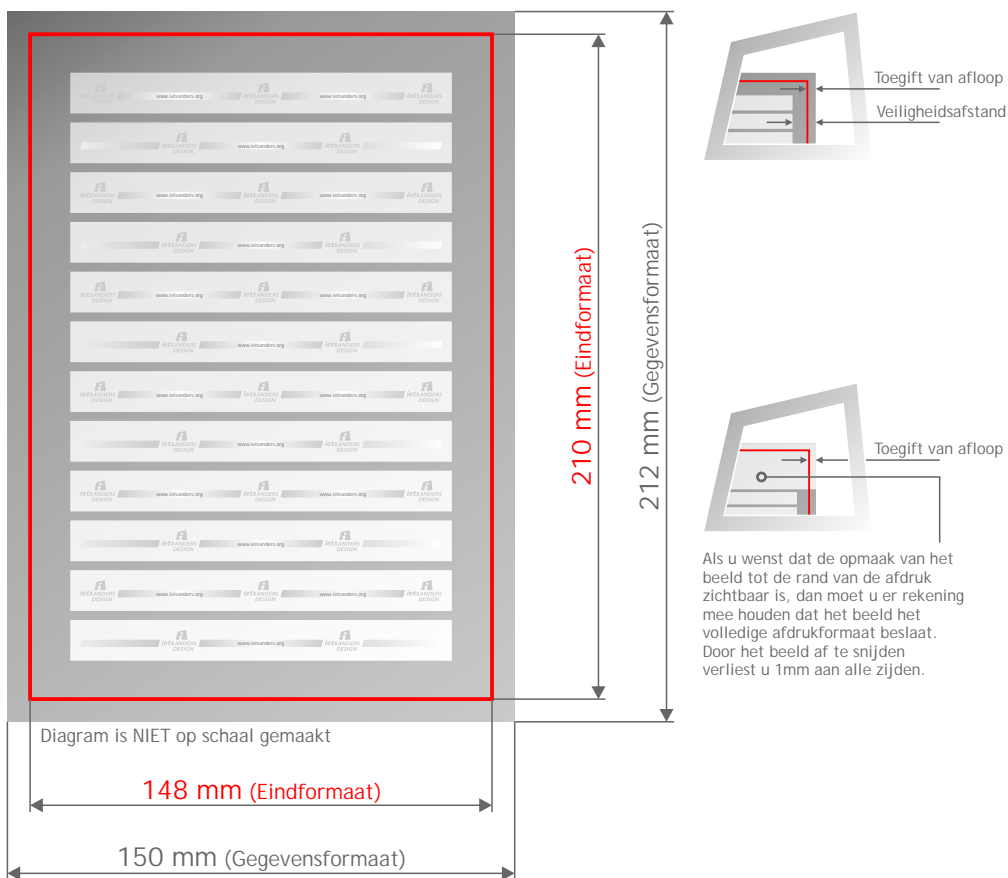

- Gegevensformaat
  150 mm x 212 mm
- Eindformaat
  148 mm x 210 mm
- Toegift van afloop
  1 mm
- Veiligheidsafstand
  5 mm

Flyer A5

Aanleveringseisen

Gelieve de gegevens -zoals hieronder vermeld- aanleveren, om uiteindelijk een goed drukresultaat te verkrijgen:

Resolutie: 300 dpi (dot/inch)

Aanleveren in formaten: *.pdf, *.ai, *.cdr

Tekst: Alle tekst naar contouren converteren
Kleurmodel: CMYK

Materiaal: 135 gr/m² beeldendruk
mat gestreken

Kleur: Dubbelzijdig (4/4)

"iets Anders Design" is niet aansprakelijk voor eventueel kwaliteitsverlies indien u van bovengenoemde aanleveringseisen afwijkt.

Stationstraat 62
3112VW Schiedam
HOLLAND
+31 (0)10 437 40 30
(0)614 570 470
+31 (0)847 503 079
info@ietsanders.org

Postbank: 4768270
IBAN: NL15ING0004768270
BIC: INGBNL2A

BTW NL230274328B01
KVK te Rotterdam : 24438081

VERANTWOORDELIJK

ONGEDWONGEN

eigenWIJS