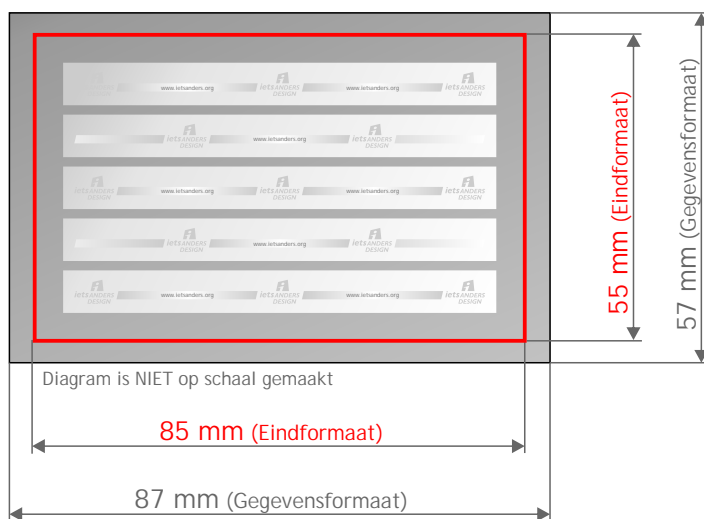

-  Gegevensformaat  
57 mm x 87 mm
-  Eindformaat  
55 mm x 85 mm
-  Toegift van afloop  
1 mm
-  Veiligheidsafstand  
5 mm

## Visitekaart

### Aanleveringseisen

Gelieve de gegevens -zoals hieronder vermeld- aanleveren, om uiteindelijk een goed drukresultaat te verkrijgen:

Resolutie: 300 dpi (dot/inch)

Aanleveren in formaten: \*.pdf, \*.ai, \*.cdr

Als u wenst dat de opmaak van het beeld tot de rand van de afdruk zichtbaar is, dan moet u er rekening mee houden dat het beeld het volledige afdrukformaat beslaat. Door het beeld af te snijden verliest u 1mm aan alle zijden.