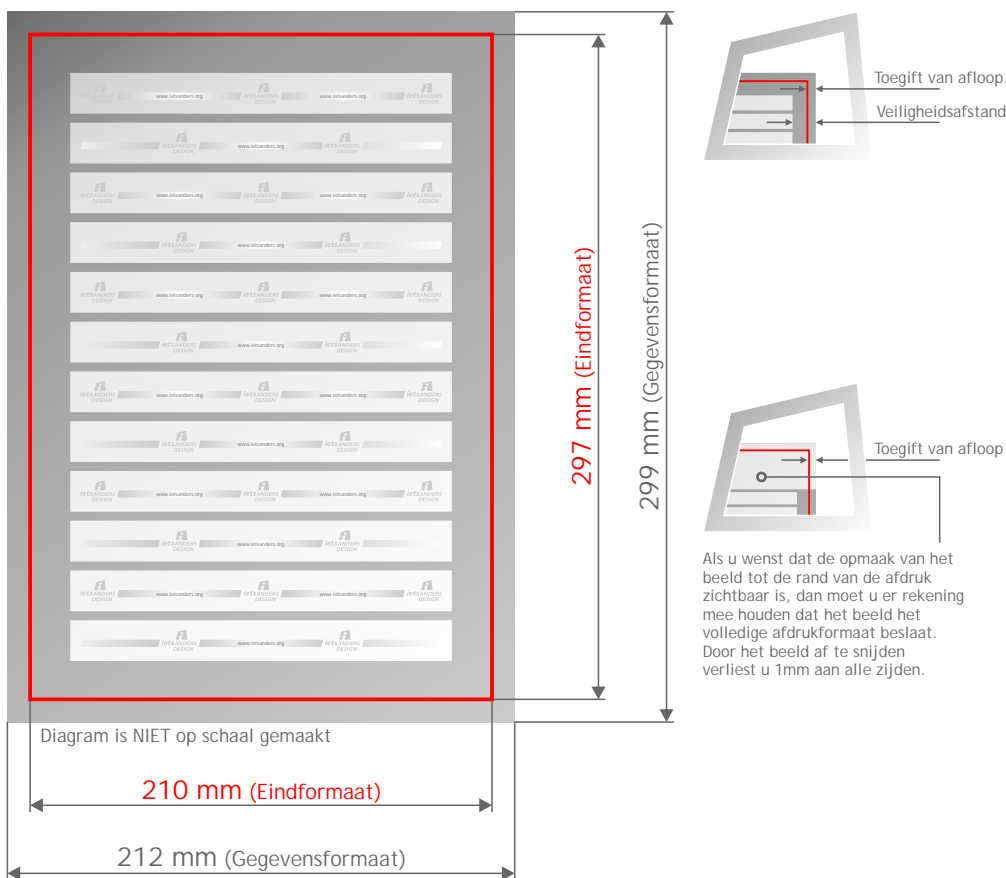

Z U I V E R E E N E R G I E

ONTWERP

DRUKWERK

STANDAARDEN

OVERIG

iets ANDERS
DESIGN

www.ietsanders.org

- Gegevensformaat
  212 mm x 299 mm
- Eindformaat
  210 mm x 297 mm
- Toegift van afloop
  1 mm
- Veiligheidsafstand
  5 mm

Briefpapier A4

Aanleveringseisen

Gelieve de gegevens -zoals hieronder vermeld- aanleveren, om uiteindelijk een goed drukresultaat te verkrijgen:
Resolutie: 300 dpi (dot/inch)

Aanleveren in formaten: *.pdf, *.ai, *.cdr

Tekst: Alle tekst naar contouren converteren

Kleurmodel: CMYK

Materiaal: Offset-papier 90 gr/m²

Kleur: Enkelzijdig (4/0)

"iets Anders Design" is niet aansprakelijk voor eventueel kwaliteitsverlies indien u van bovengenoemde aanleveringseisen afwijkt.

Stationstraat 62
3112VW Schiedam
HOLLAND
+31 (0)10 437 40 30
(0)614 570 470
+31 (0)847 503 079
info@ietsanders.org

Postbank: 4768270
IBAN: NL15ING0004768270
BIC: INGBNL2A

BTW NL230274328B01
KVK te Rotterdam : 24438081

VERANTWOORDELIJK

ONGEDWONGEN

eigenWIJS