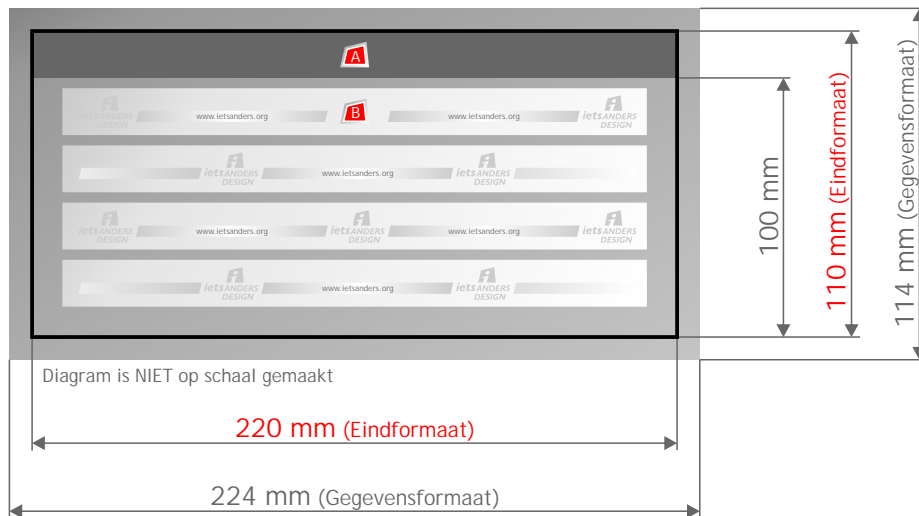

Z U I V E R E E N E R G I E

ONTWERP

DRUKWERK

STANDAARDEN

OVERIG

iets ANDERS
DESIGN

www.ietsanders.org

- Gegevensformaat
  114 mm x 224 mm
- Eindformaat
  110 mm x 220 mm
- Toegift van afloop
  2 mm
- Veiligheidsafstand
  3 mm

Envelop lang zonder venster

Aanleveringseisen

Gelieve de gegevens -zoals hieronder vermeld- aanleveren, om uiteindelijk een goed drukresultaat te verkrijgen:
Resolutie: 300 dpi (dot/inch)

Aanleveren in formaten: *.pdf, *.ai, *.cdr

Tekst: Alle tekst naar contouren converteren

Kleurmodel: CMYK

Materiaal: Offset-papier 80-90 gr/m²

Kleur: Enkelzijdig (4/0)

"iets Anders Design" is niet aansprakelijk voor eventueel kwaliteitsverlies indien u van bovengenoemde aanleveringseisen afwijkt.

A Onbedrukbaar bereik: 10 mm

B Bedrukbaar bereik: 100 mm x 220 mm

Stationstraat 62
3112VW Schiedam
HOLLAND
+31 (0)10 437 40 30
(0)614 570 470
+31 (0)847 503 079
info@ietsanders.org

Postbank: 4768270
IBAN: NL15ING0004768270
BIC: INGBNL2A
BTW NL230274328B01
KVK te Rotterdam : 24438081

VERANTWOORDELIJK

ONGEDWONGEN

eigenWIJS