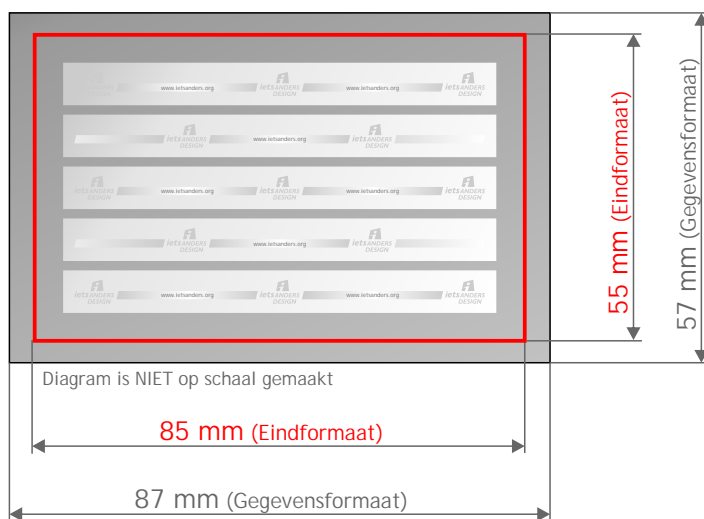

-  Gegevensformaat
57 mm x 87 mm
-  Eindformaat
55 mm x 85 mm
-  Toegift van afloop
1 mm
-  Veiligheidsafstand
5 mm

Visitekaart

Aanleveringseisen

Gelieve de gegevens -zoals hieronder vermeld- aanleveren, om uiteindelijk een goed drukresultaat te verkrijgen:

"iets Anders Design" is niet aansprakelijk voor eventueel kwaliteitsverlies indien u van bovengenoemde aanleveringseisen afwijkt.

Als u wenst dat de opmaak van het beeld tot de rand van de afdruk zichtbaar is, dan moet u er rekening mee houden dat het beeld het volledige afdrukformaat beslaat. Door het beeld af te snijden verliest u 1mm aan alle zijden.

VERANTWOORDELIJK

ONGEDWONGEN

eigenWIJS

-  Gegevensformaat
212 mm x 299 mm
-  Eindformaat
210 mm x 297 mm
-  Toegift van afloop
1 mm
-  Veiligheidsafstand
5 mm

Briefpapier A4

Aanleveringseisen

Gelieve de gegevens -zoals hieronder vermeld- aanleveren, om uiteindelijk een goed drukresultaat te verkrijgen:
Resolutie: 300 dpi (dot/inch)

iets ANDERS
DESIGN

www.ietsanders.org

-  Gegevensformaat
114 mm x 224 mm
-  Eindformaat
110 mm x 220 mm
-  Toegift van afloop
2 mm
-  Veiligheidsafstand
3 mm

Envelop lang zonder venster

Aanleveringseisen

Gelieve de gegevens -zoals hieronder vermeld- aanleveren, om uiteindelijk een goed drukresultaat te verkrijgen:
Resolutie: 300 dpi (dot/inch)