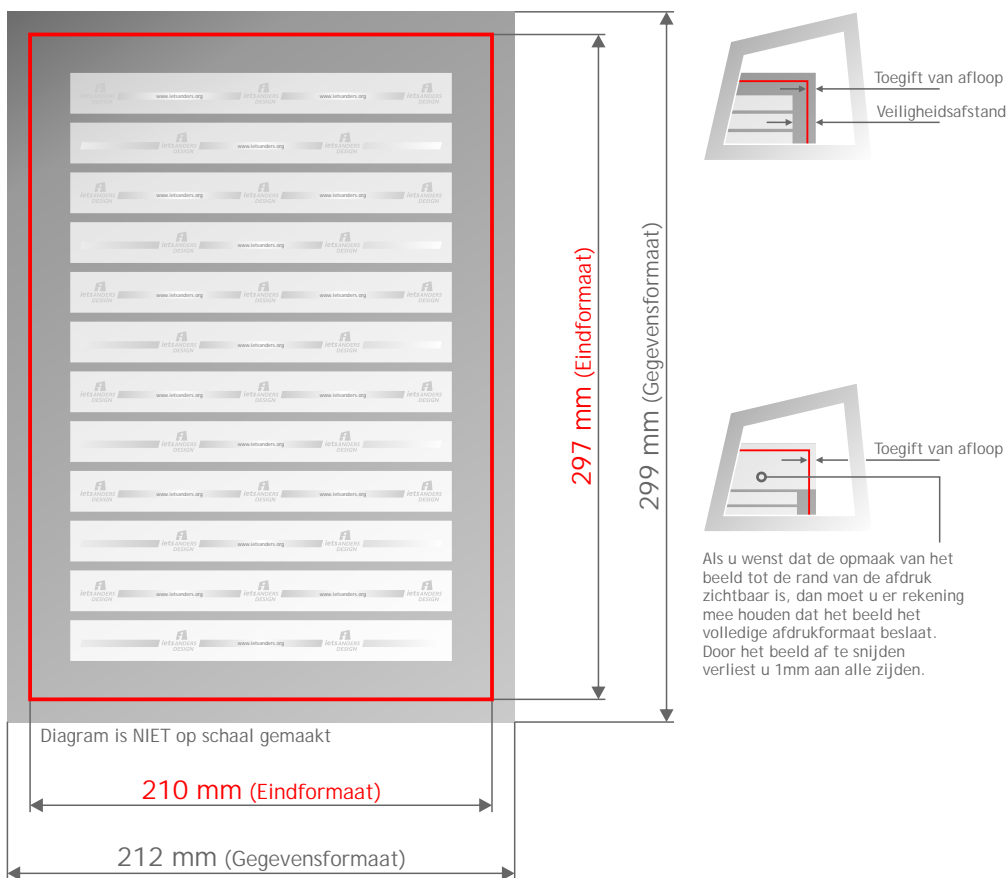

- Gegevensformaat
  212 mm x 299 mm
- Eindformaat
  210 mm x 297 mm
- Toegift van afloop
  1 mm
- Veiligheidsafstand
  5 mm

Briefpapier A4

Aanleveringseisen

Gelieve de gegevens -zoals hieronder vermeld- aanleveren, om uiteindelijk een goed drukresultaat te verkrijgen:
Resolutie: 300 dpi (dot/inch)

Aanleveren in formaten: *.pdf, *.ai, *.cdr

Tekst: Alle tekst naar contouren converteren

Kleurmodel: CMYK

Materiaal: Offset-papier 90 gr/m²

Kleur: Enkelzijdig (4/0)

"iets Anders Design" is niet aansprakelijk voor eventueel kwaliteitsverlies indien u van bovengenoemde aanleveringseisen afwijkt.

Stationstraat 62
3112VW Schiedam
HOLLAND
+31 (0)10 437 40 30
(0)614 570 470
+31 (0)847 503 079
info@ietsanders.org

Postbank: 4768270
IBAN: NL15ING0004768270
BIC: INGBNL2A

BTW NL230274328B01
KVK te Rotterdam : 24438081

VERANTWOORDELIJK

ONGEDWONGEN

eigenWIJS